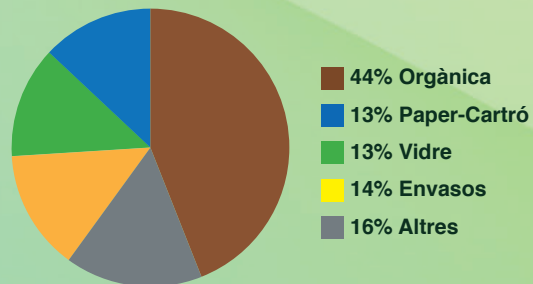

PER QUÈ FEM RECOLLIDA PORTA A PORTA?

Actualment estem reciclant el 25,5% de les escombraries, però podríem arribar a reciclar més del 90%.

El reciclatge permet **estalviar** recursos, aigua, energia i **frenar** el canvi climàtic.

La **normativa** europea obliga a reciclar el **50%** l'any 2020 i la Generalitat demana arribar al **60%** el mateix any.

Els impostos sobre els residus que no es reciclen augmenten cada any. Va començar a 5 €/tona i al 2020 serà de 47,10 €/tona.

Ho paga l'Ajuntament i de retruc tots els vilatans/vilatanes amb el rebut de les escombraries.

A menys reciclatge més cost.

Dels materials que es reciclen: matèria orgànica, paper i cartró, vidre i envasos, l'Ajuntament en rep un ingrés. **A més reciclatge més ingrés.**

COM FEM RECOLLIDA PORTA A PORTA?

Cal treure els residus a la porta de casa. Les restes orgàniques sempre dins del cubell.

A través del xip que té el cubell, l'Ajuntament controlarà la correcta participació de totes les cases i establiments comercials.

No es recollirà la bossa que contingui un **residu indegut**.